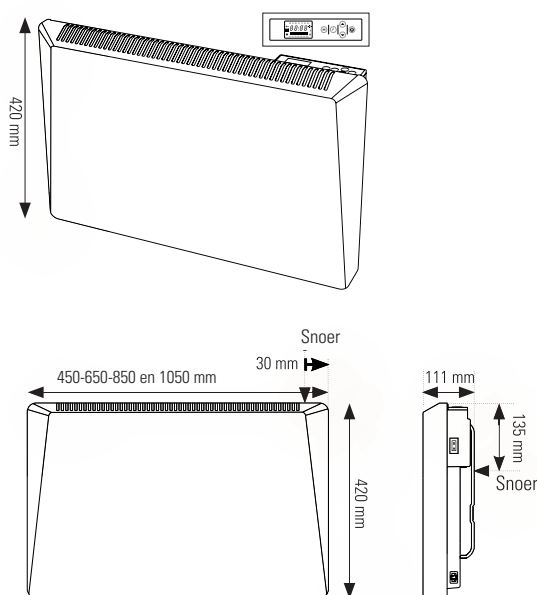

DRL E-COMFORT SIRIO

Hoogte:	420 mm
Breedte:	450, 650, 850 en 1050 mm
Diepte:	110 mm gemonteerd
Vermogen:	500, 1000, 1500 en 2000 Watt
Voeding:	230 Volt
Thermostaat:	ERP EcoDesign regelgeving 2018: -Elektronische temperatuurregeling -Dag/Week programma -Open window sensor
Snoer:	Lengte 1.40 meter met aangegoten schuko stekker
Montage:	Wand
IP isolatieklasse:	IP 24
Ophangbeugels:	Ja
Verpakking:	De radiator is beschermd d.m.v. recyclebaar karton
Kleur:	Wit, RAL 9016
Levertijd:	Standaard 2 tot 4 weken
Garantie:	2 jaar fabrieksgarantie op de elektronische componenten

De intelligente elektronische regeling zorgt voor een continue warmte-comfort, waarbij het energieverbruik vermindert als de gewenste ruimte-temperatuur bereikt wordt.

DRL E-COMFORT SIRIO CONVECTOR

DRL ARTNR.	OMSCHRIJVING	HOOGTE H (mm)	BREEDTE B (mm)	DIEPTE D (mm)	VERMOGEN (Watt)	GEWICHT (kg)	PRIJS €
222105	DRL E-Comfort Sirio 5	420	450	102	500	3,9	159,00
222110	DRL E-Comfort Sirio 10	420	650	102	1000	5,65	186,00
222115	DRL E-Comfort Sirio 15	420	850	102	1500	7,15	199,00
222120	DRL E-Comfort Sirio 20	420	1050	102	2000	8,6	212,00

- Hoogte: 420 mm
- Breedte: 450, 650, 850 en 1050 mm
- Diepte: 102
- Diepte: 111 mm gemonteerd
- Vermogen: 500, 1000, 1500 en 2000 Watt
- Netto gewicht: 3,9 - 5,65 - 7,15 en 8,6 kg
- Voeding: 230 Volt
- Materiaal: Staal
- Thermostaat: **ERP EcoDesign regelgeving 2018:**
-Elektronische temperatuurregeling
-Dag/Week programma
-Open window sensor