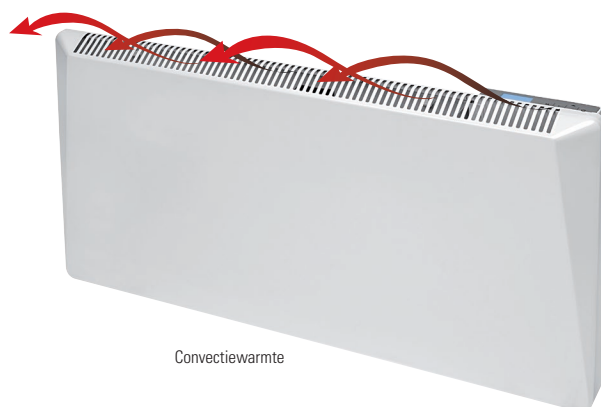

- Hoogte: 420 mm
- Breedte: 450, 650, 850 en 1050 mm
- Diepte: 102
- Diepte: 111 mm gemonteerd
- Vermogen: 500, 1000, 1500 en 2000 Watt
- Netto gewicht: 3,9 - 5,65 - 7,15 en 8,6 kg
- Voeding: 230 Volt
- Materiaal: Staal
- Thermostaat: **ERP EcoDesign regelgeving 2018:**
  -Elektronische temperatuurregeling
  -Dag/Week programma
  -Open window sensor

- Snoer: Lengte 1.40 meter met aangegoten schuko stekker
- IP klasse: IP 24
- Montage: Wand
- Verpakking: De radiator is beschermd d.m.v. recyclebaar karton
- Kleur: Wit, RAL 9016
- Levertijd: Standaard 2 tot 4 weken
- Garantie: 2 jaar fabrieksgarantie op de elektronische componenten
- Bestelprogramma: Door middel van ons SnelSelect programma kunt u ook via het internet snel, eenvoudig en foutloos selecteren. U kunt het SnelSelect-programma gebruiken via www.snelselect.nl